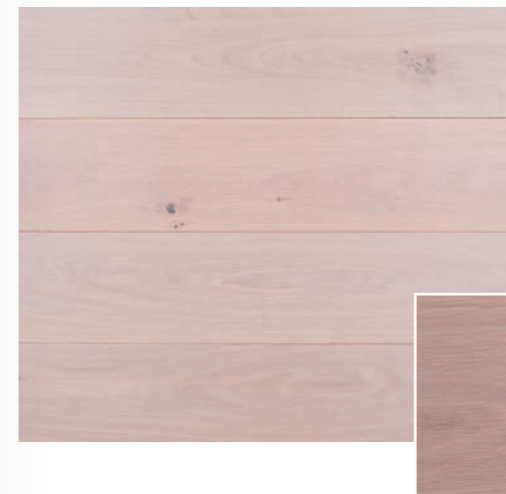

PURE NORDIC EUROP. EICHE
– snow white, geschliffen, wohnfertig geölt

Qual. Classic 15x139x1000/1473/1973mm

Oberflächen-, Breiten-, Stärken-, Qualitätsupgrade auf Anfrage möglich

Oberflächen-, Breiten-, Stärken-, Qualitätsupgrade auf Anfrage möglich