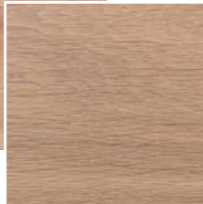

ALPINE STYLE - pearl

Europ. Eiche, gewellt, gebürstet,
wohnfertig geölt

Sortierung Country 15 x 100 mm
Längen 1,180 / 1,473 / 1,973 m