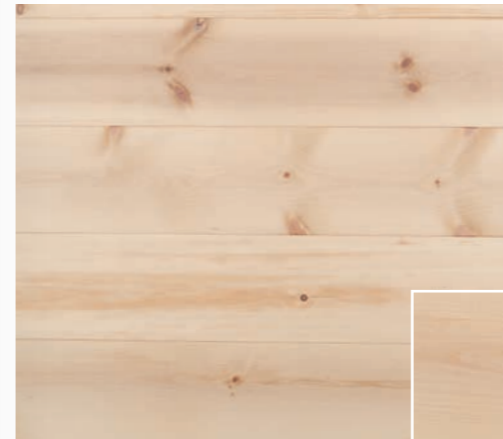

### ALPINE STYLE - snow white

Nord. Fichte, geschliffen, wohnfertig geölt

Sortierung Classic 20 x 137 mm, Länge 1,973 m

Angaben in Stärke x Breite x Länge

### ALPINE STYLE - natural

Sib. Lärche, gebürstet, wohnfertig geölt

Sortierung Astig 20 x 137 mm, Länge 1,700 m